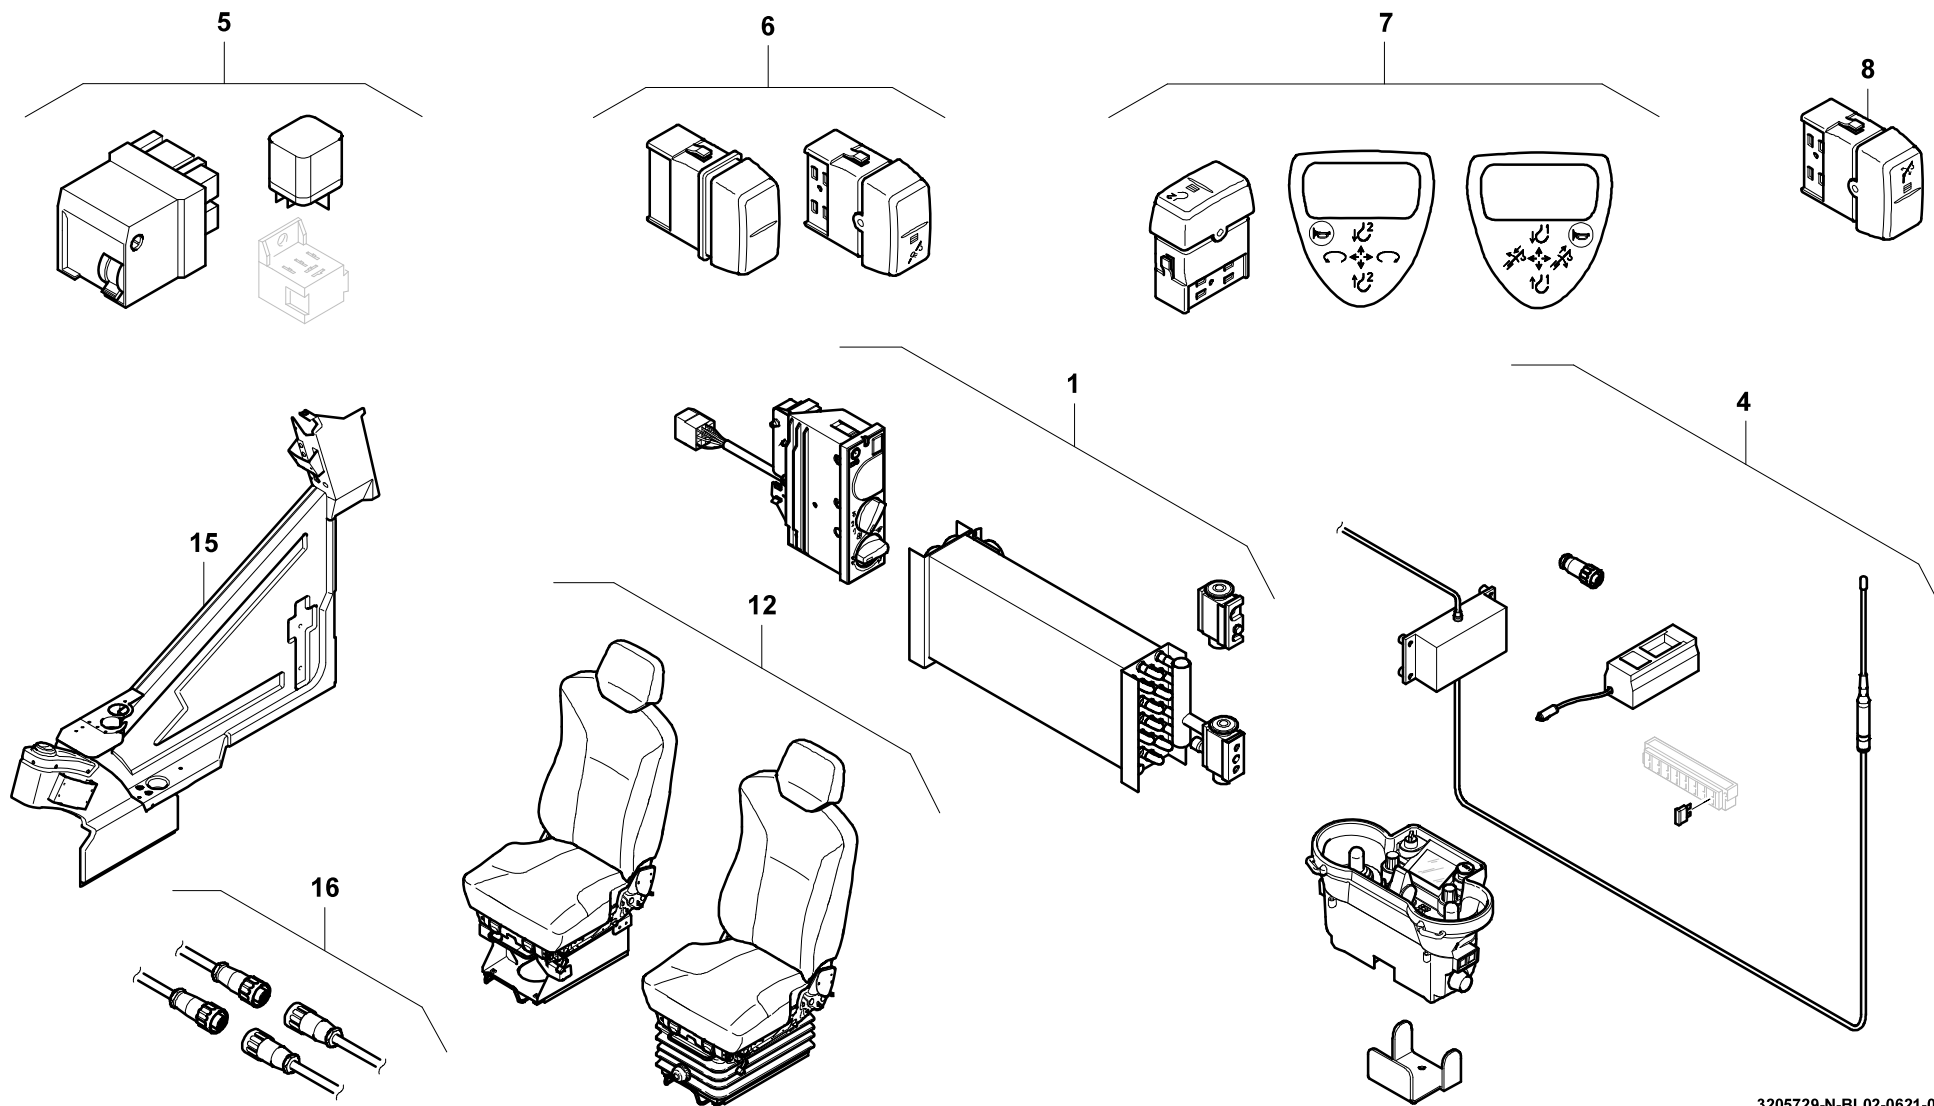

GROVE

VARIANTEN ZUSATZAUSRÜSTUNG

VARIANTS AUXILIARY EQUIPMENT

BILDTADEL
PICTORIAL DISPLAY

06.21

3205729-ETL N

2/3

**GMK 3060-2
CAB 2020**

3205729-N-BL02-0621-0000

GROVE[®]

VARIANTEN ZUSATZAUSRÜSTUNG

VARIANTS AUXILIARY EQUIPMENT

BILDТАFEL
PICTORIAL DISPLAY

06.21

3205729-ETL N

3/3