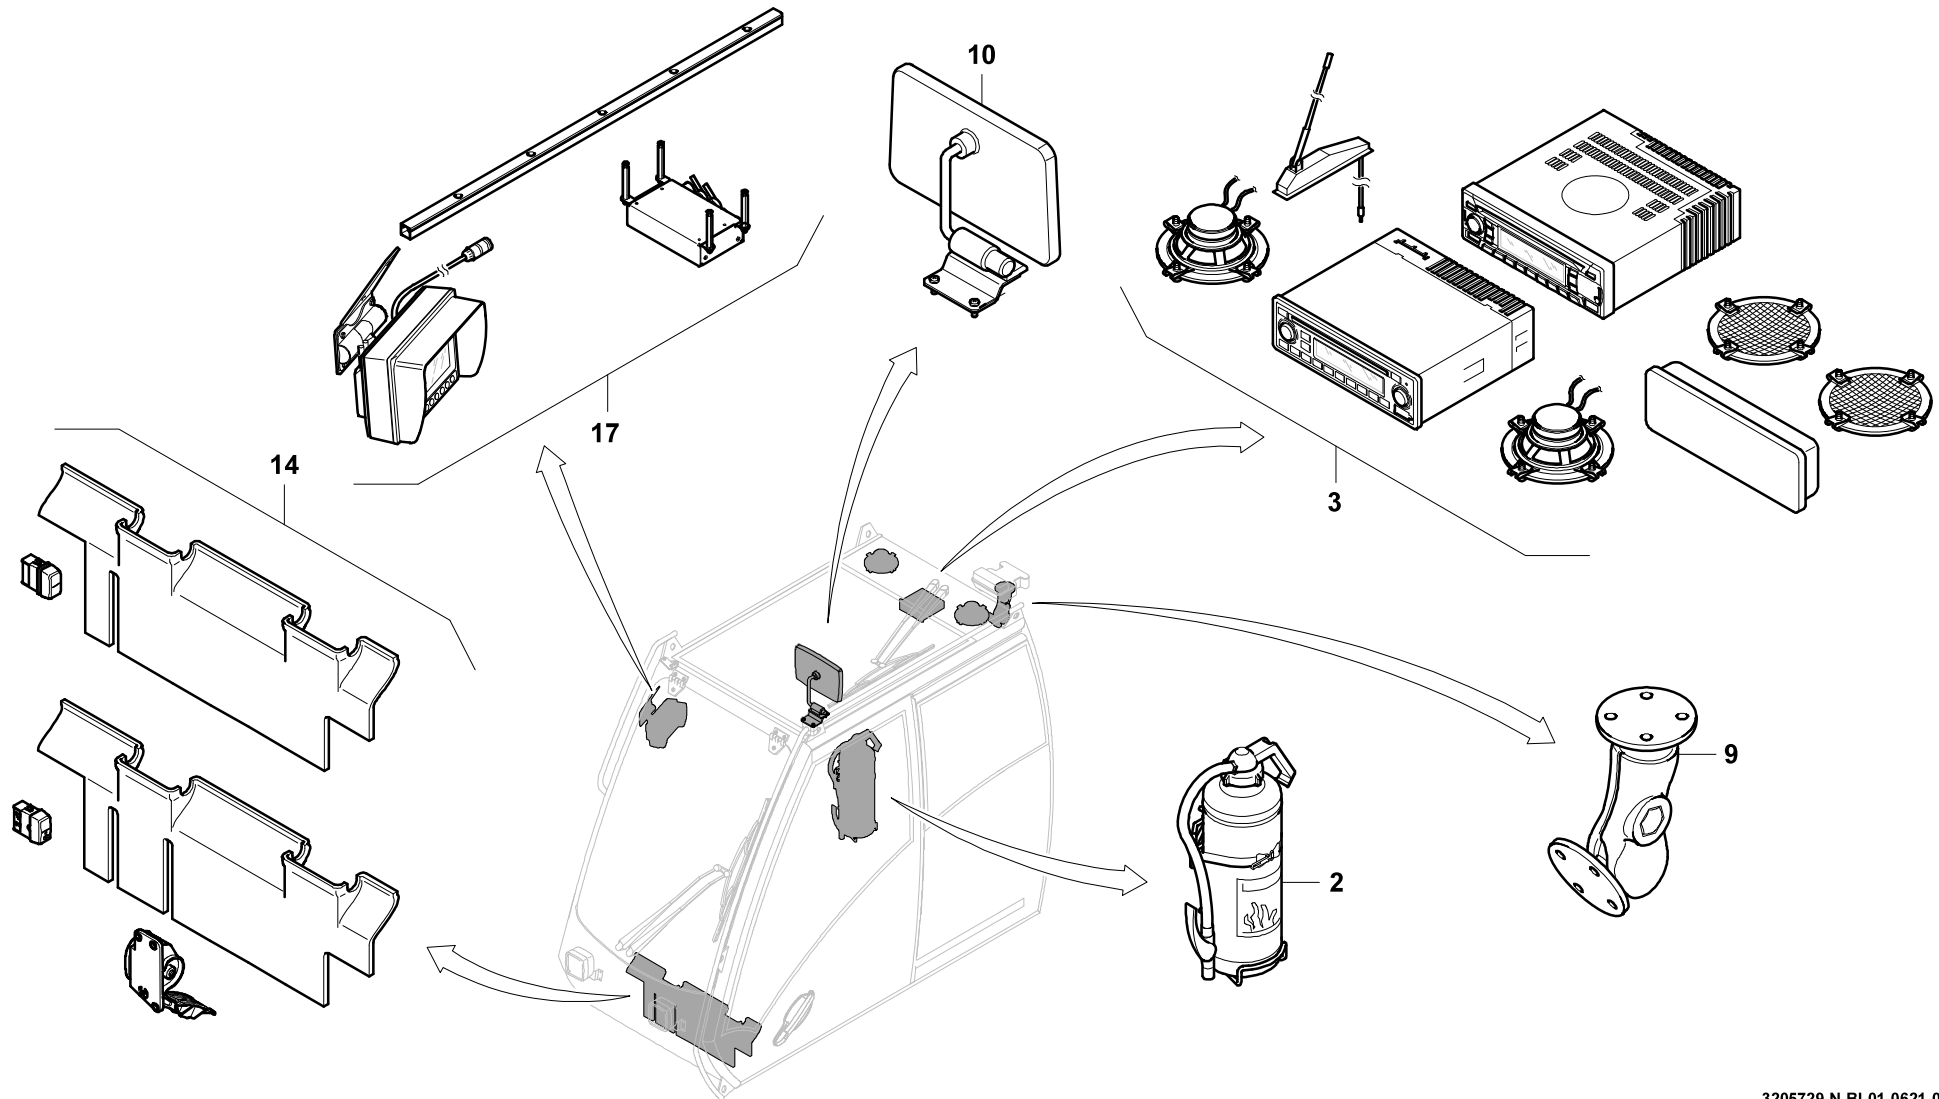

GROVE

VARIANTEN ZUSATZAUSRÜSTUNG

VARIANTS AUXILIARY EQUIPMENT

BILDTADEL
PICTORIAL DISPLAY

06.21

3205729-ETL N

1/3

**GMK 3060-2
CAB 2020**

GROVE

VARIANTEN ZUSATZAUSRÜSTUNG

VARIANTS AUXILIARY EQUIPMENT

BILDTADEL
PICTORIAL DISPLAY

06.21

3205729-ETL N

2/3

**GMK 3060-2
CAB 2020**

3205729-N-BL02-0621-0000

GROVE[®]

VARIANTEN ZUSATZAUSRÜSTUNG

VARIANTS AUXILIARY EQUIPMENT

BILDТАFEL
PICTORIAL DISPLAY

06.21

3205729-ETL N

3/3